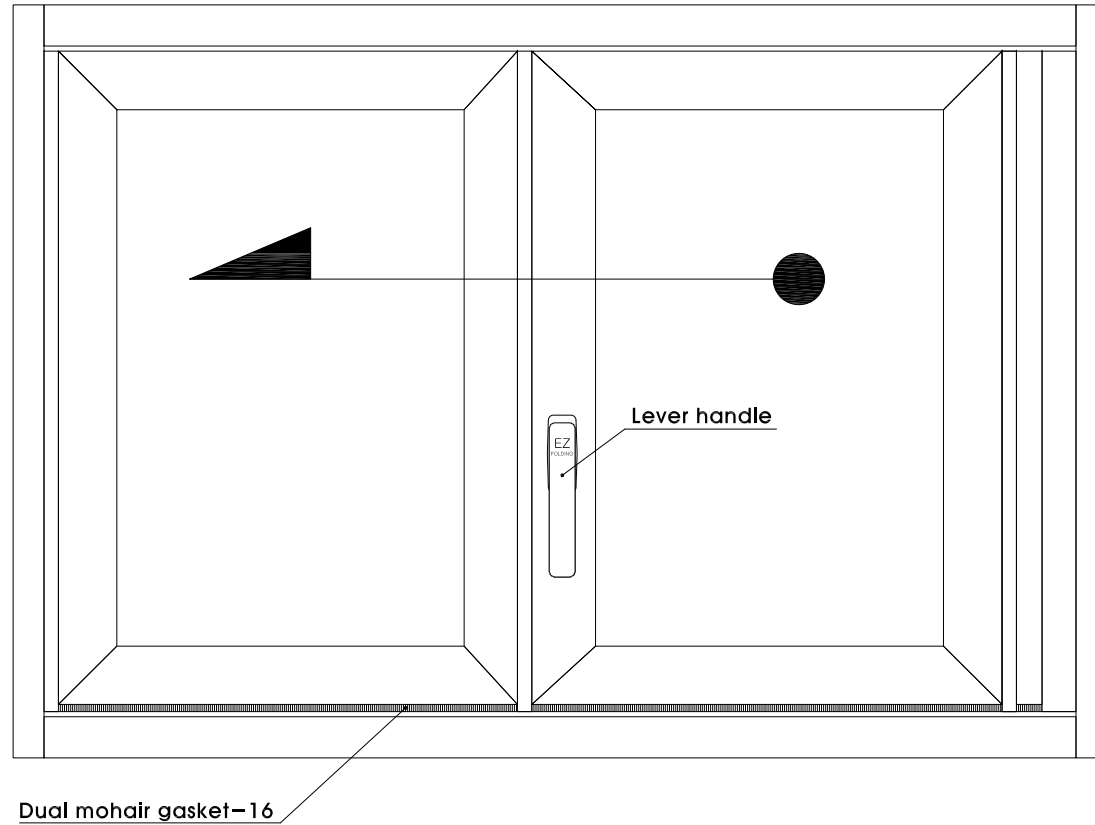

# 슈퍼단열(EZ-AZ57) 폴딩도어

## 슈퍼단열(EZ-AZ57) 폴딩도어 DETAIL

Name of Project

Note

Date

Name of drawing

Drawing No

File name

# 슈퍼단열(EZ-AZ57)폴딩도어 DETAIL

2 SC 1 A1 : NONE  
SC 1 A3 : NONE