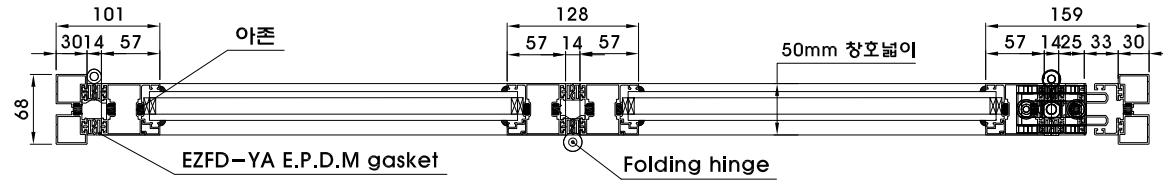

## 슈퍼단열(EZ-AZ57) 폴딩도어 DETAIL

Name of Project

Note

Date

Name of drawing

Drawing No

File name

# 슈퍼단열(EZ-AZ57)폴딩도어 DETAIL

2 SC 1 A1 : NONE  
SC 1 A3 : NONE