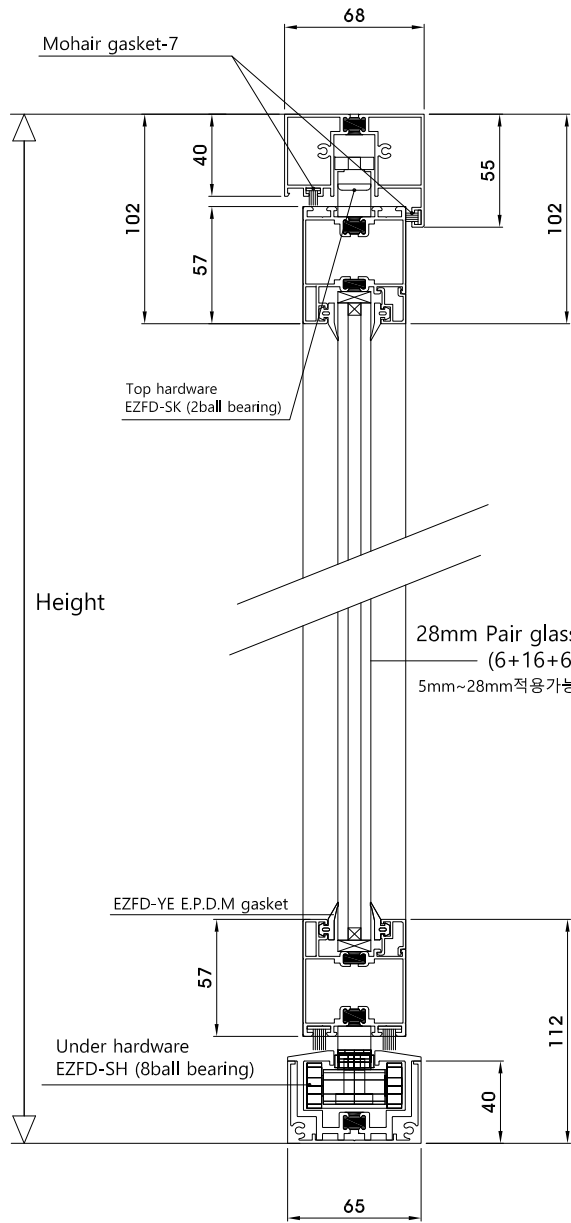

## 슈퍼단열(EZ-AZ57) 폴딩도어 DETAIL

Name of Project

Note

Date

Name of drawing

Drawing No

File name

# 슈퍼단열(EZ-AZ57)폴딩도어 DETAIL

2 SC 1 A1 : NONE  
SC 1 A3 : NONE