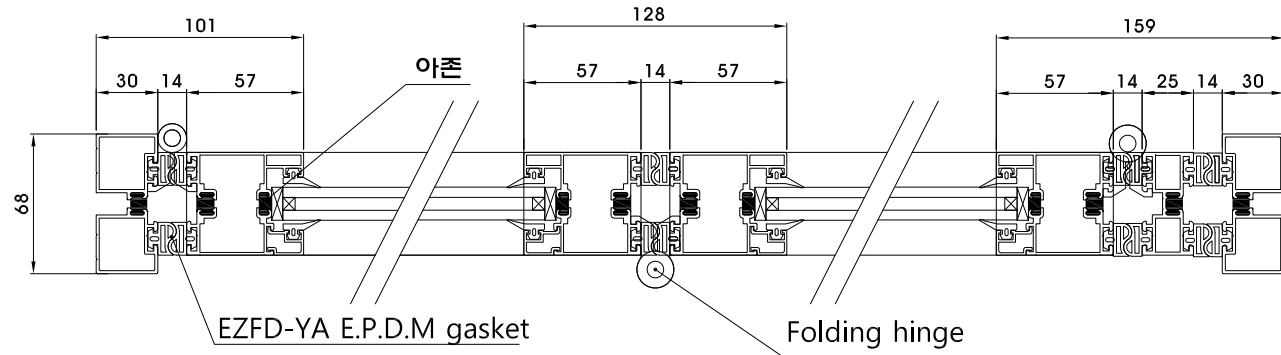

슈퍼단열(EZ-AZ57)폴딩도어 DETAIL-JOINT DOOR SYSTEM

3 SC 1 A1 : NONE
SC 1 A3 : NONE