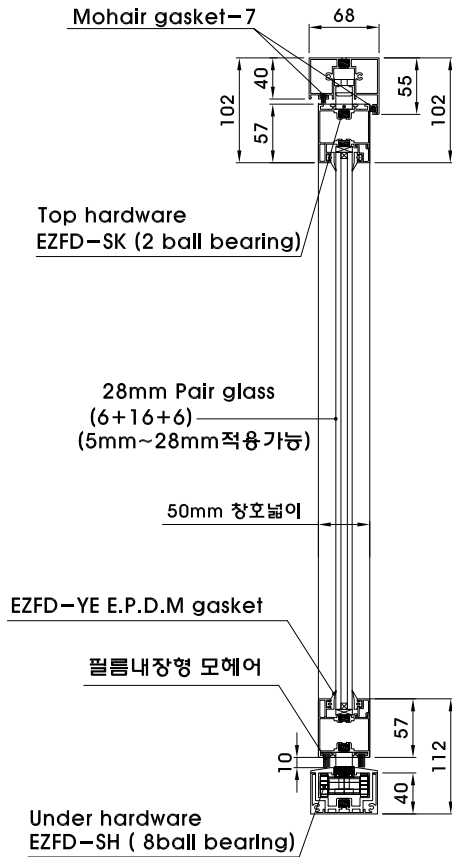

## 슈퍼단열(EZ-AZ57) 폴딩도어 DETAIL

Name of Project

Note

Date

Name of drawing

Drawing No

File name

# 슈퍼단열(EZ-AZ57)폴딩도어 DETAIL

2 SC 1 A1 : NONE  
SC 1 A3 : NONE