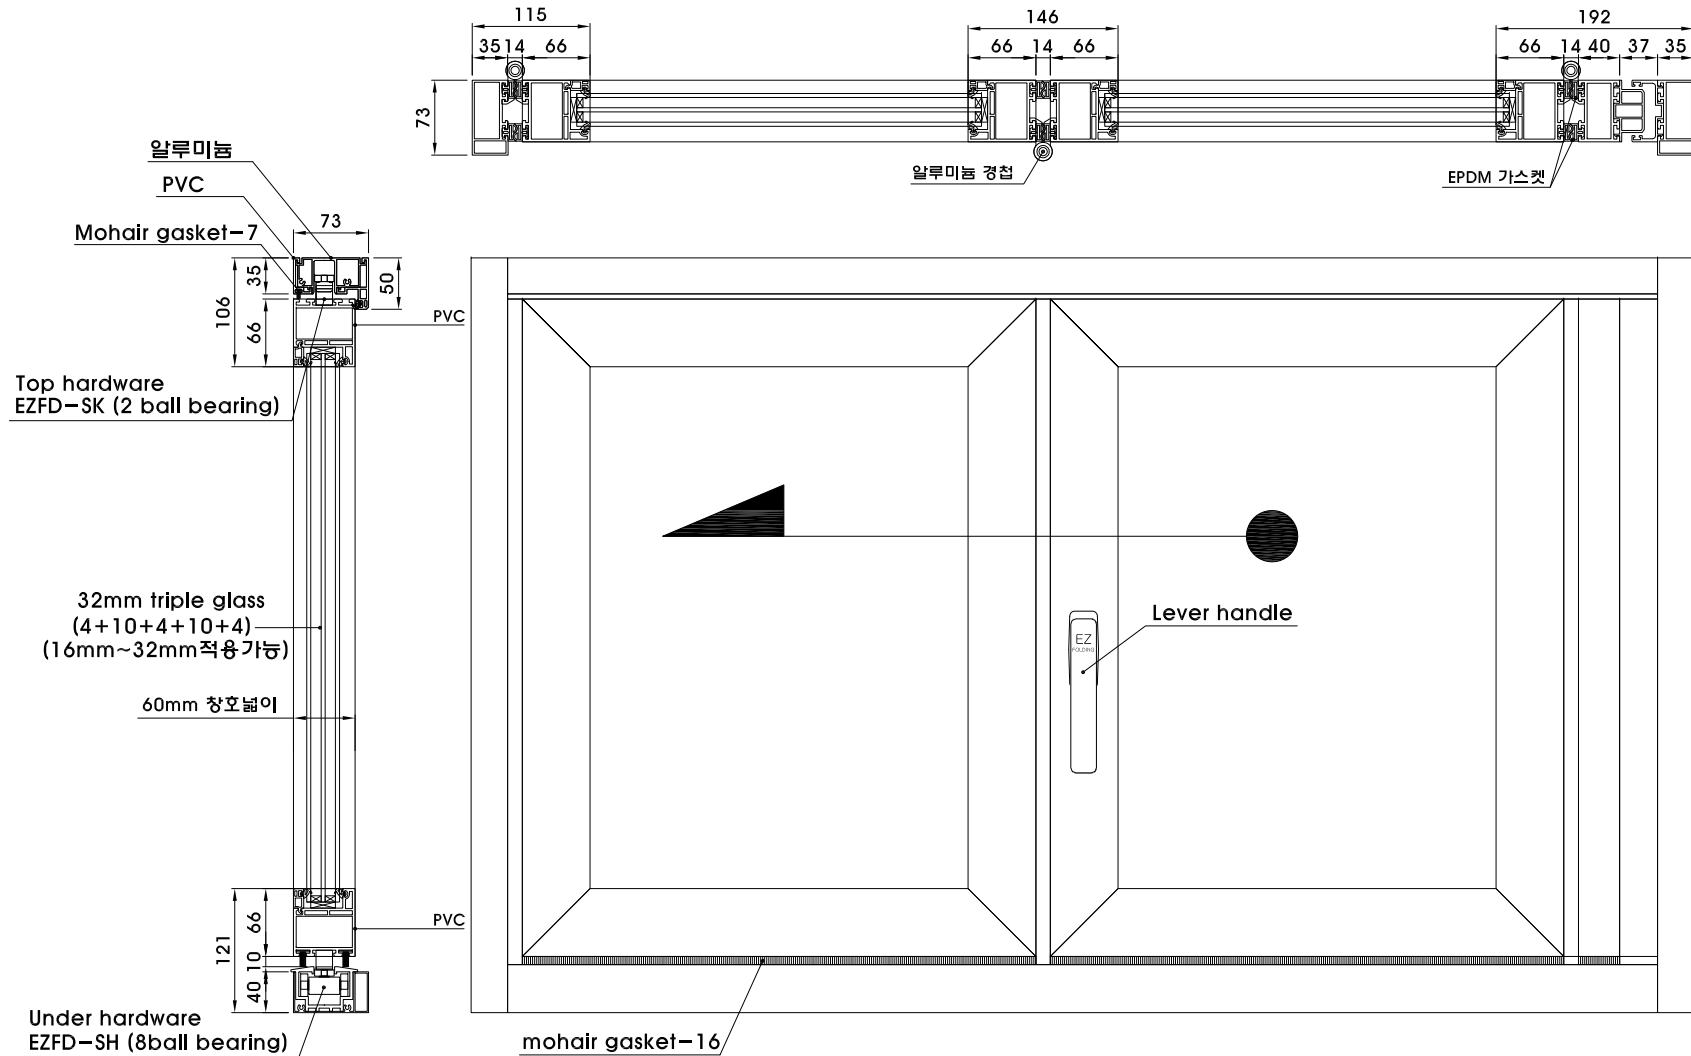

이지홈(EZ-UP66) 폴딩도어

Name of Project

Note

Date

Name of drawing

Drawing No

File name

이지홈(EZ-UP66) 폴딩도어 DETAIL

이지홈(EZ-UP66)폴딩도어 DETAIL

2

SC | A1 : NONE
SC | A3 : NONE

이지홈(EZ-UP66)폴딩도어 DETAIL-JOINT DOOR SYSTEM

3

SC | A1 : NONE
SC | A3 : NONE

이지홈(EZ-UP66)폴딩도어 DETAIL-MOVING DOOR SYSTEM

4