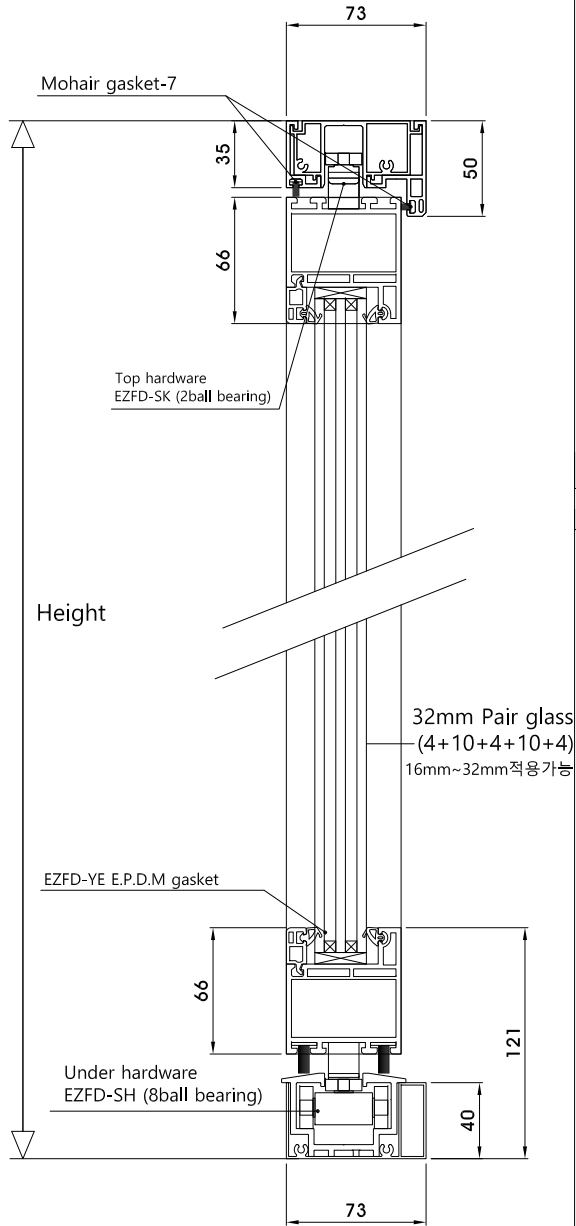

이지홈(EZ-UP66) 폴딩도어

Name of Project

Note

Date

Name of drawing

Drawing No

File name

이지홈(EZ-UP66) 폴딩도어 DETAIL

이지홈(EZ-UP66)폴딩도어 DETAIL

2

SC | A1 : NONE
SC | A3 : NONE

이지홈(EZ-UP66)폴딩도어 DETAIL-JOINT DOOR SYSTEM

3

SC | A1 : NONE
SC | A3 : NONE

이지홈(EZ-UP66)폴딩도어 DETAIL-MOVING DOOR SYSTEM

4