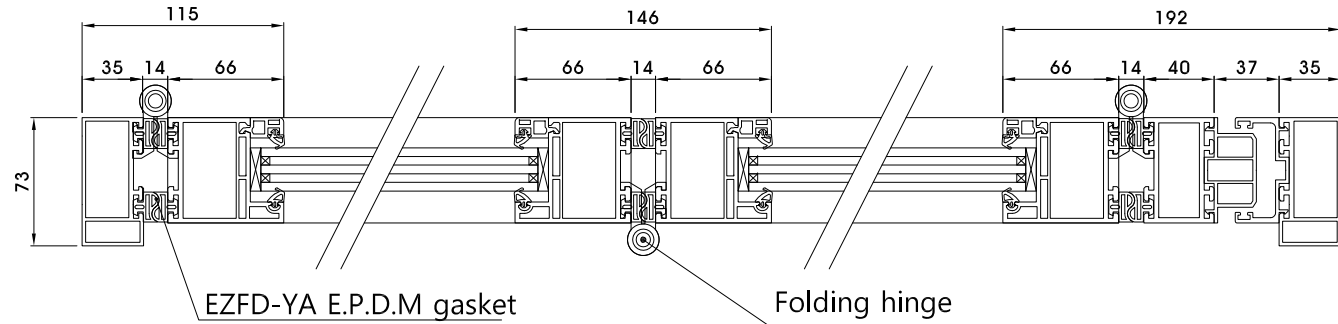

이지홈(EZ-UP66) 폴딩도어

Name of Project

Note

Date

Name of drawing

Drawing No

File name

이지홈(EZ-UP66) 폴딩도어 DETAIL

이지홈(EZ-UP66)폴딩도어 DETAIL

2

SC | A1 : NONE
SC | A3 : NONE

이지홈(EZ-UP66)폴딩도어 DETAIL-JOINT DOOR SYSTEM

3

SC | A1 : NONE
SC | A3 : NONE

이지홈(EZ-UP66)폴딩도어 DETAIL-MOVING DOOR SYSTEM

4